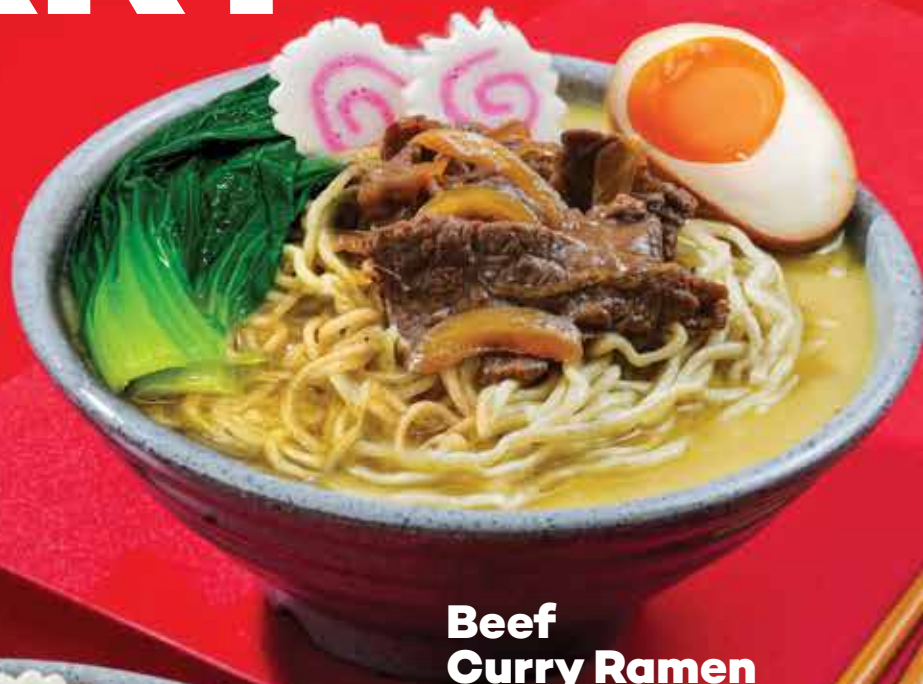

CURRY RAMEN

Level Pedas:

ORIGINAL

HOT

XTRA HOT

**Beef
Curry Ramen**
Rp **35.455***